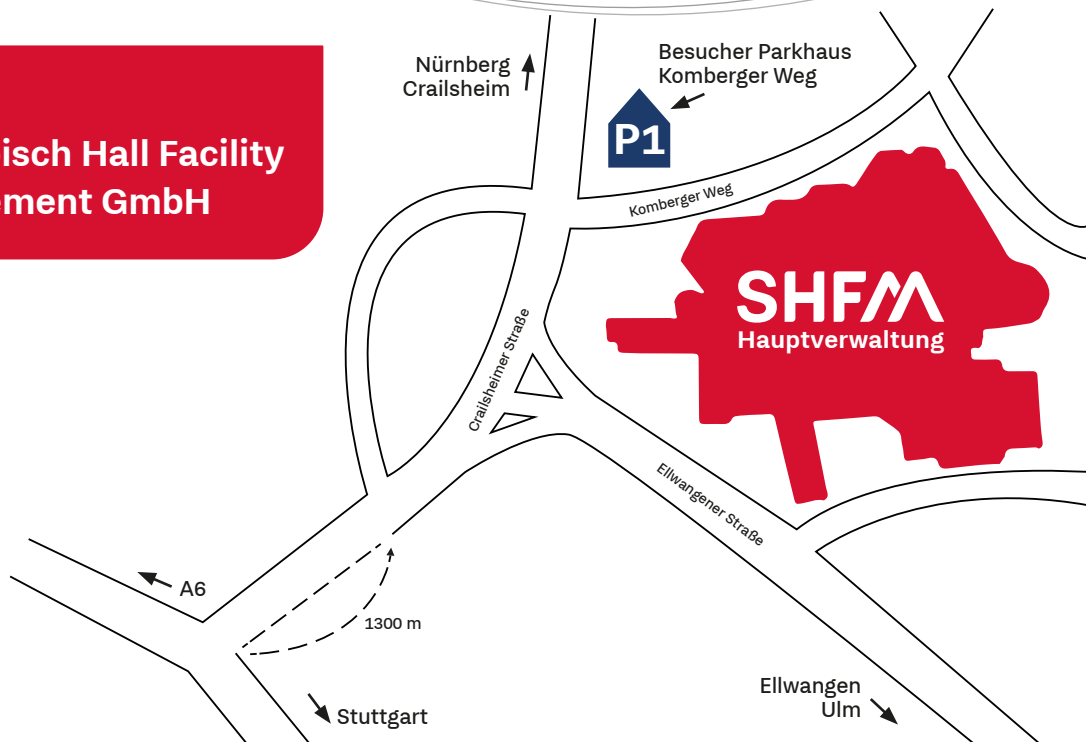

**SO FINDEN
SIE UNS!**

**Anfahrt
Schwäbisch Hall**

**Anfahrt
Schwäbisch Hall Facility
Management GmbH**

Schwäbisch Hall Facility Management GmbH
Crailsheimer Straße 52
74523 Schwäbisch Hall

Tel. 0791 46-4778
info@shfm.de